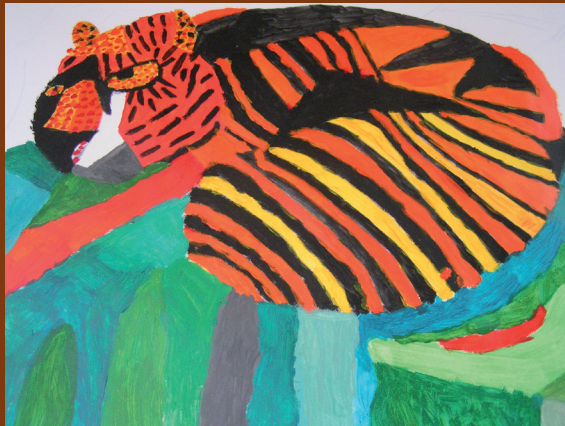

SCHALLER, MODAU

Rive Gauche

HOLZ TRIFFT FARBE

JÖRG MASSOTH

„Ob Holz oder Farbe,
der Weg ist derselbe.“

WALTER SCHWENK

MASSOTH

SCHWENK

SCHALLER, MODAU

Rive Gauche

EINLADUNG ZUR AUSSTELLUNGSERÖFFNUNG

Freitag, 29. Juni | 19:00 Uhr

Einführungsrede

Jens Klügel von der Stadt Ober-Ramstadt

JÖRG MASSOTH

WALTER SCHWENK